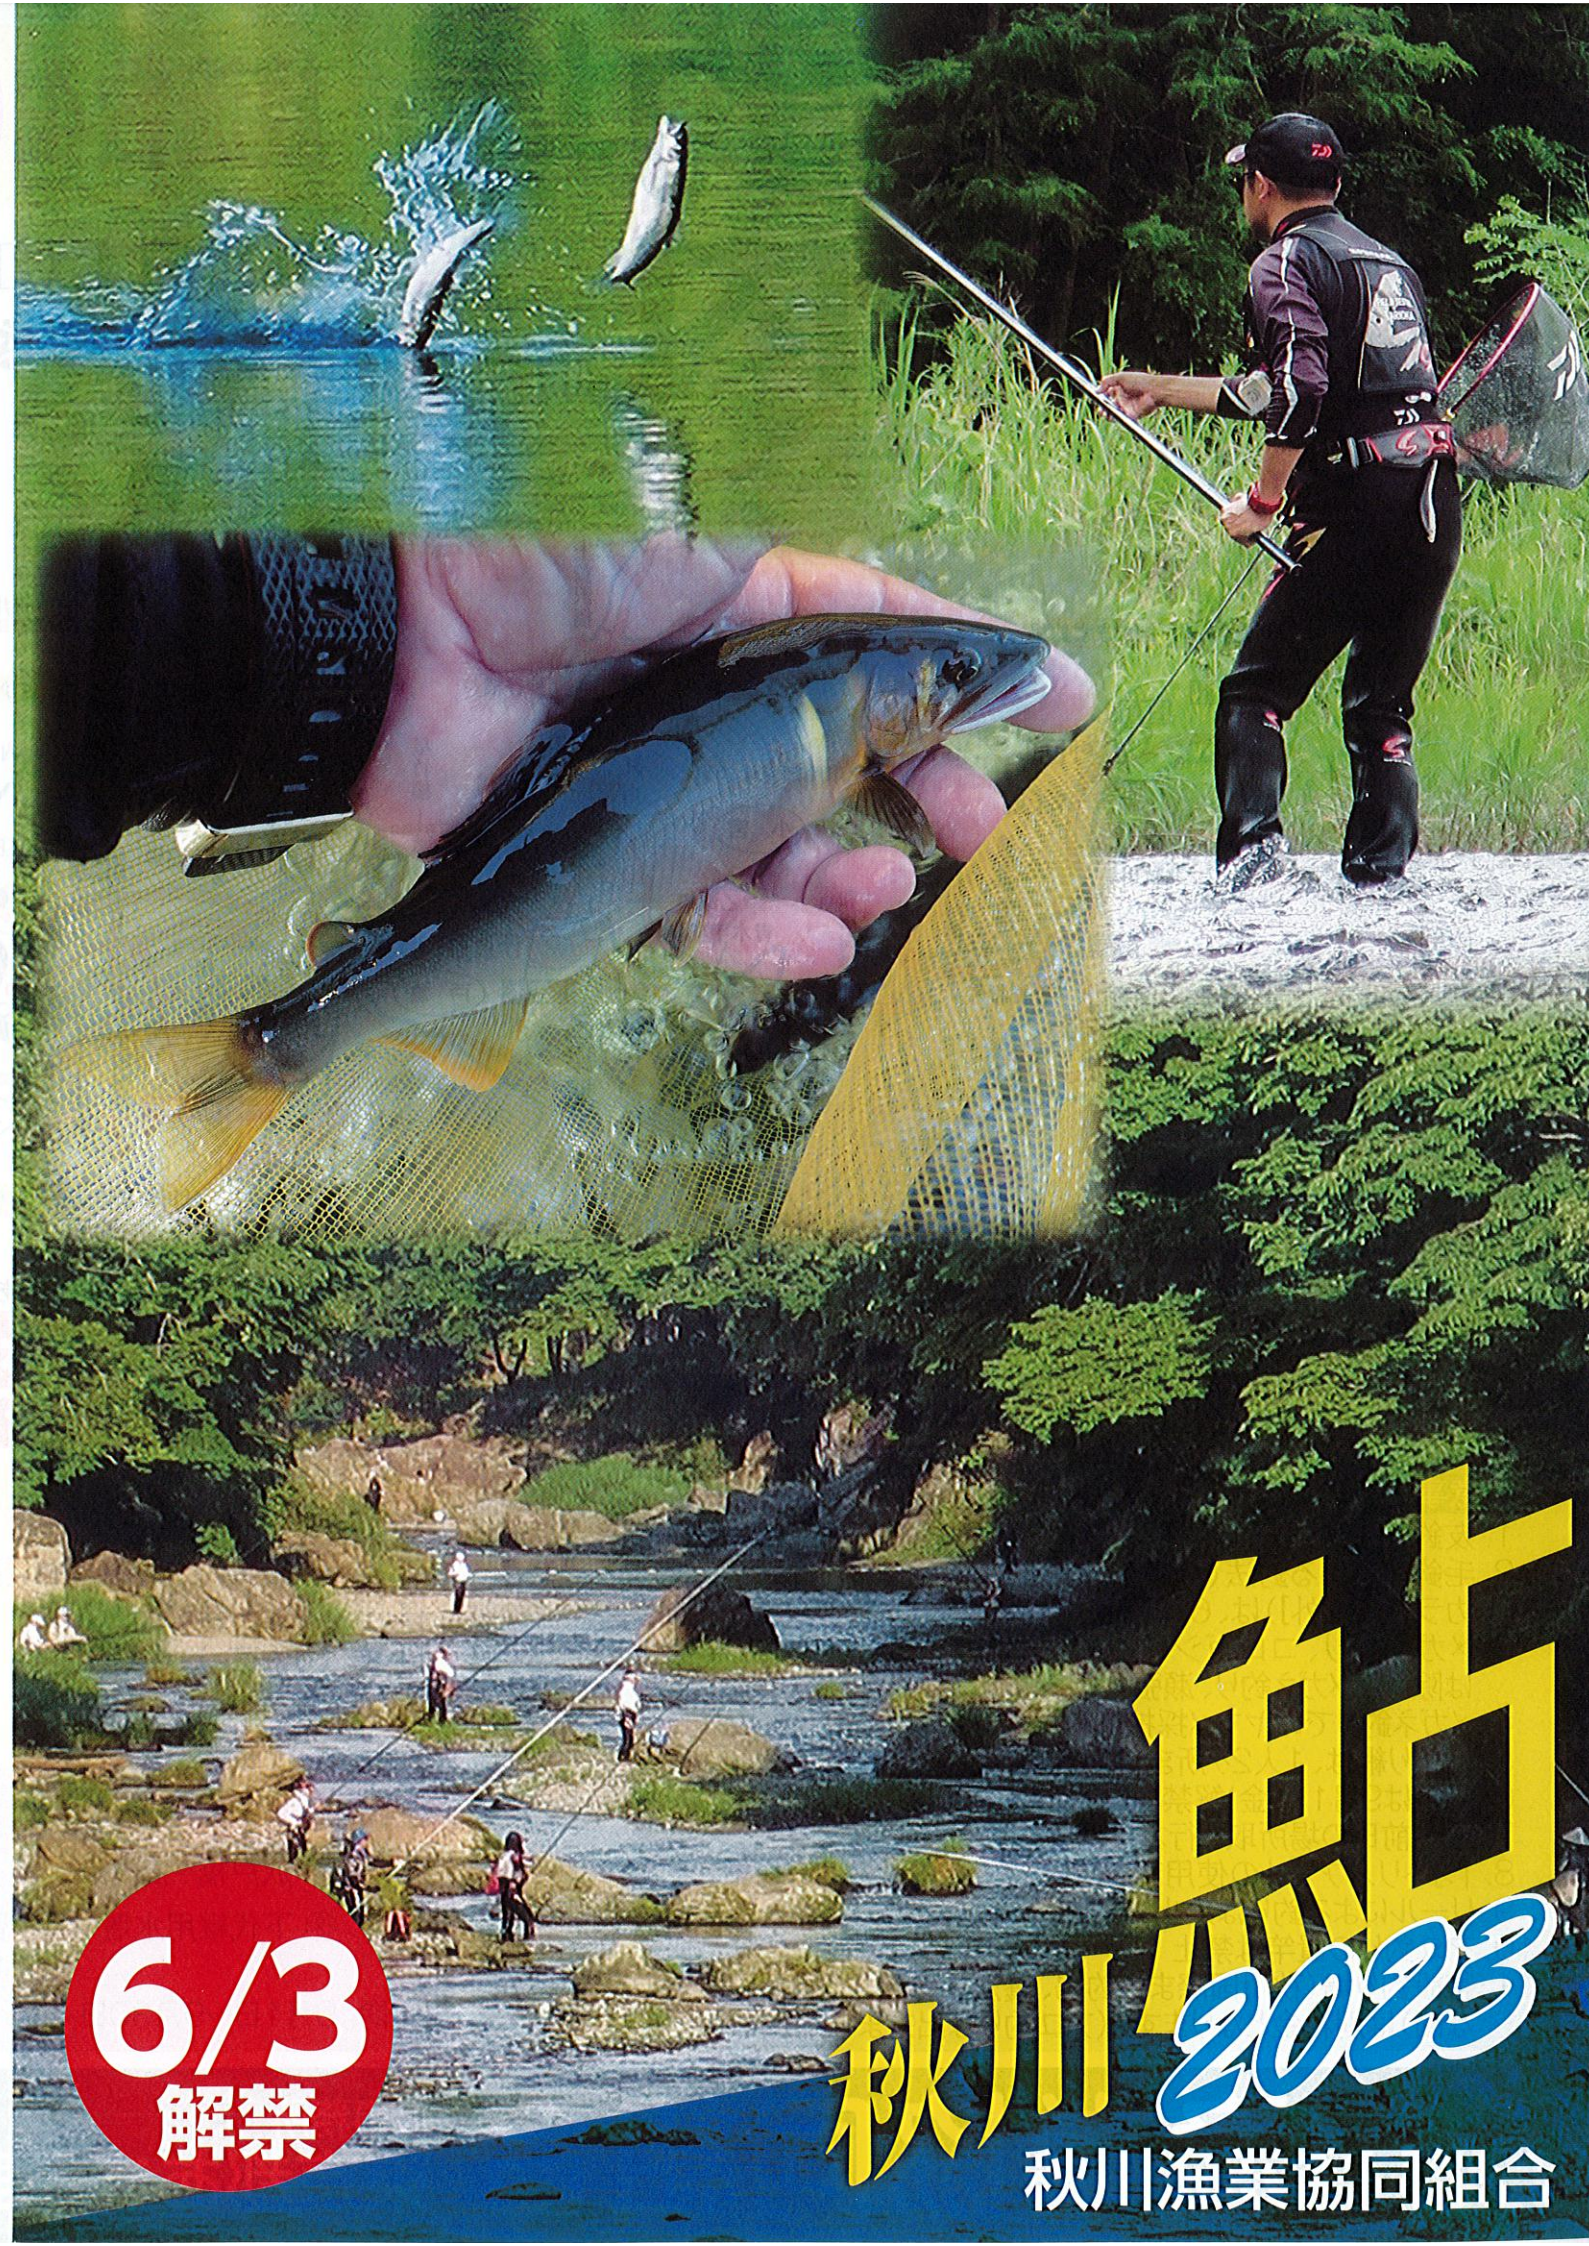

日の出地区

⑭	日の出支部鮎解禁日より1週間	平柳井橋	4:00~正午
○	さかな園	大久野	(042)597-4911
○	栄屋酒店	〃	597-0632
○	日の出町観光協会	〃	588-5883
○	セブンイレブン日の出大久野店	〃	597-5771

小宮地区

○	市川商店	芝原(青木平)	(042)596-2505
○	乙訓秀男	乙津	596-1768
○	山びこ	荷田子	596-3332
○	東京あきる野アウトドアリゾート(株)	〃	596-2149
⑮	小宮支部鮎解禁日より2日間	落合橋下	1日目 4:00~12:00 2日目 6:00~12:00
○	秋川国際マス釣場	軍道	596-0568

拝島・熊川地区

⑯	拝島支部鮎解禁日当日のみ	拝島昭和堰下流	
○	小山文具店	拝島	(042)544-5331
○	金子釣具店	玉川町	(042)541-4623

戸倉地区

○	セブンイレブンあきる野戸倉店	本郷	(042)596-0209
⑰	山溪	西戸倉	595-1177
⑱	森下昌二	星竹	596-2005

秋川地区

⑲	飛沢俊夫	引田橋流	090-4839-5498
⑳	網元	上代継	(042)558-0912
○	コヤマン・ワークス	秋川駅北口徒歩1分	518-7591
○	リバーサイドパークの	引田	550-3789
㉑	川太郎	雨間	090-7728-0037
○	岡野釣具店	小川	(042)533-3081
㉒	東秋留支部鮎解禁日当日より2日間	野辺ミユキ前	
㉓	多西支部鮎解禁日当日のみ	小宮久保会館前	
○	北島商店	草花	(042)558-7350
○	セブンイレブンあきる野瀬戸岡店	瀬戸岡	559-2721

立川・府中・東久留米

○	フィッシングジャンボ上州屋立川店	立川市柴崎町	(042)524-1105
○	キャストイング府中店	府中市若松町	352-3312
○	キャストイング東久留米店	小平市花小金井	470-3230
○	上州屋アウトドアワールド東大和店	東大和市蔵敷	564-3910

五日市地区

㉔	小峰館谷売店	館谷	(042)596-1124 596-3065
○	セブンイレブン武蔵五日市駅前店	駅前	596-2575
㉕	松本商店	秋川橋際	596-1397
㉖	中村オトリ2号店	小庄池大六天	080-8733-0044
㉗	秋川輪業鮎解禁日より2日間	栄町オセン淵	
㉘	岩瀬溪おとり店	小中野佳月橋上流	080-1015-7148
○	ファミリーマートあきる野檜原街道店	小中野	(042)533-7151

福生・羽村地区

㉙	福生支部現地販売	福生	解禁日 5:00~正午 解禁日以降 7:00~正午
㉚	釣道楽フルヤ	〃	(042)551-3288
○	田園釣具店	〃	551-4751
○	キャストイング羽村プラザ	羽村	555-4522
○	ウラシマ釣具店	〃	554-4931

・取扱店へのお問合せについて、深夜・早朝はご遠慮ください。

**冷水病防止のため
オトリ鮎の持込禁止**

遊漁券の売場(店)は 秋川漁協の青いノボリが掲示してあります。

㉙印…遊漁証とオトリ鮎売場
○印…遊漁証のみ販売

**6/3
解禁**

**鮎占
秋川 2023**
秋川漁業協同組合

秋川漁業協同組合

仮事務所

東京都あきる野市五日市 1252 電話 042(596)2215 FAX 042(596)5957