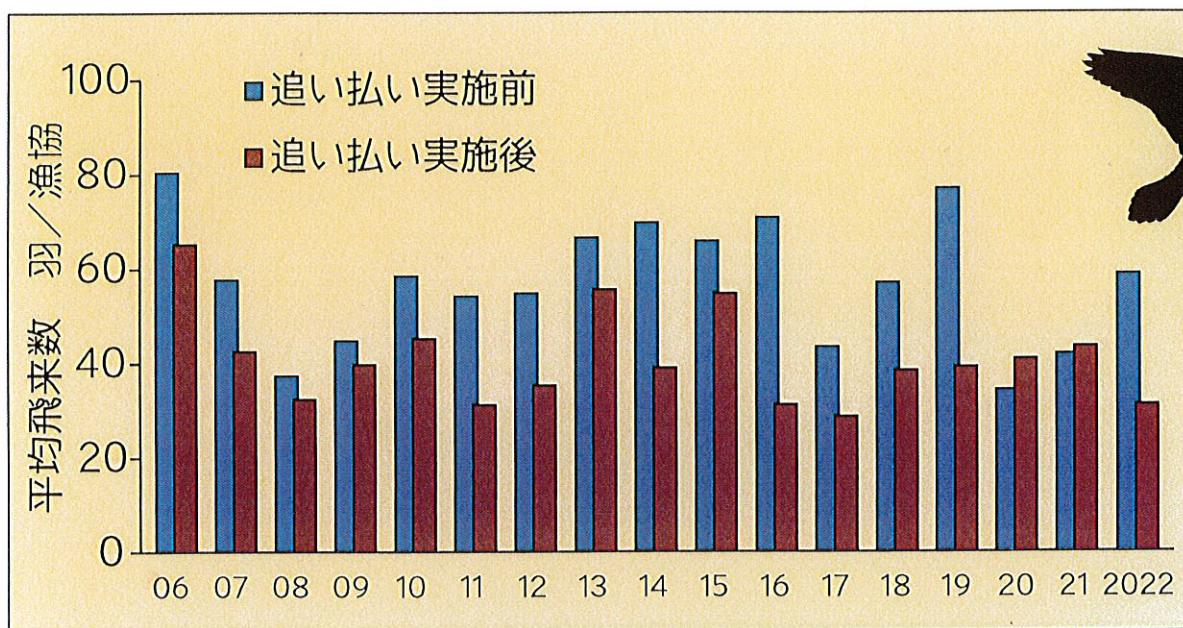

遡上してくるアユや放流アユを守るため

カワウを追い払うことにより、健全な河川生態系の再生を目指します。

# 関東広域カワウ一斉追い払い

期間：2023年4月11日（火）～4月20日（木）

参加：関東広域11都県の河川湖沼の51～72 漁協

過去の一斉追い払いでは、関東広域全体で河川へのカワウの飛来数を約**30%減少**させていました。

皆様のご理解とご協力を  
よろしくお願いいたします。

主催 関東カワウ広域協議会

福島県 茨城県 栃木県 群馬県 埼玉県

千葉県 東京都 神奈川県 新潟県 山梨県